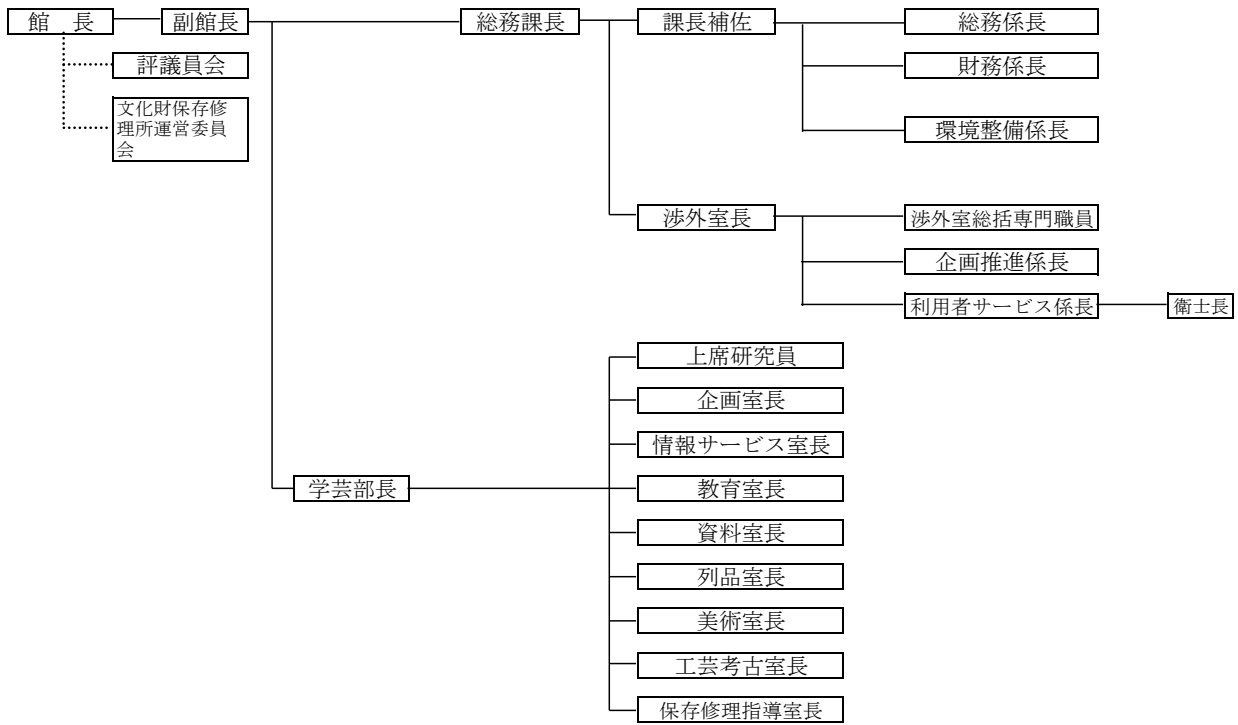

研究所・センター調査研究等部会名簿

(平成 27 年 3 月 31 日現在、敬称略)

氏 名	現 職	備 考
佐 藤 信	東京大学大学院人文社会系研究科教授	部会長
稲 田 孝 司	岡山大学名誉教授	
岡 田 保 良	国士舘大学イラク古代文化研究所教授	
玉 蟲 敏 子	武蔵野美術大学造形学部教授	
柳 林 修	読売新聞大阪本社記者	

◇組織図

・法人

【東京国立博物館】

【京都国立博物館】

【奈良国立博物館】