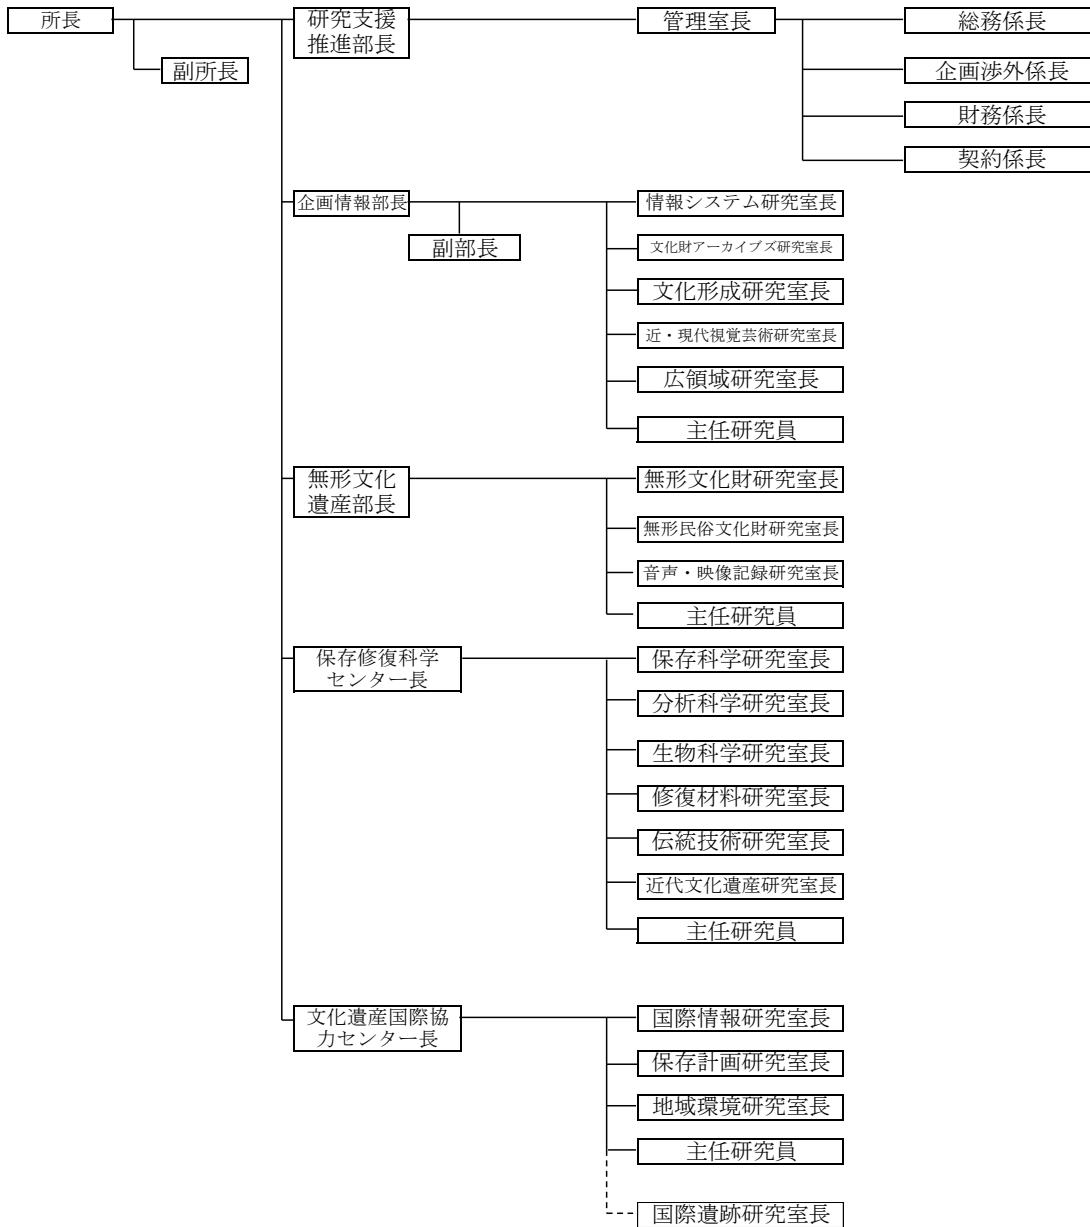

【東京文化財研究所】