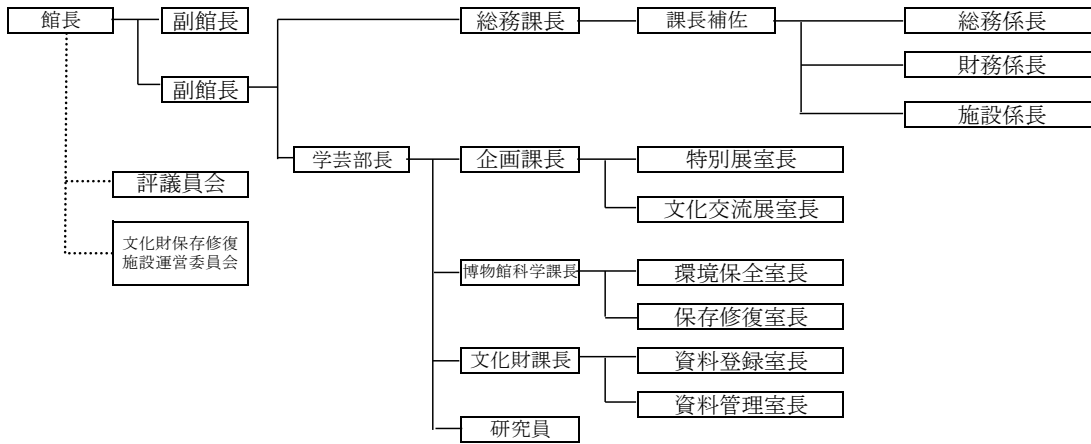

【九州国立博物館】

【福岡県立アジア文化交流センター (H17.4.1発足)】