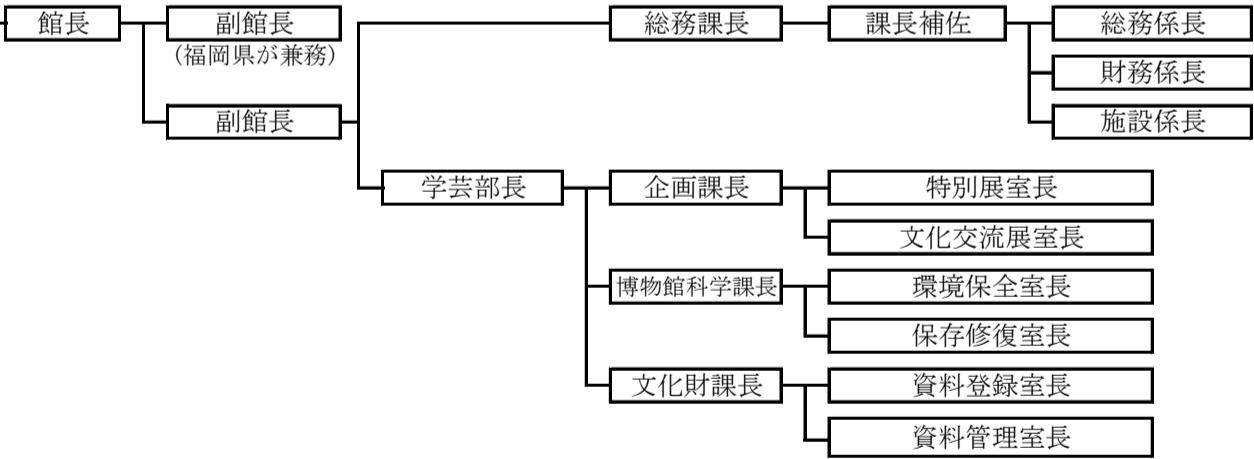

独立行政法人国立文化財機構 組織図

【東京国立博物館】

【京都国立博物館】

【奈良国立博物館】

【九州国立博物館】

【東京文化財研究所】

【奈良文化財研究所】

【アジア太平洋無形文化遺産研究センター】