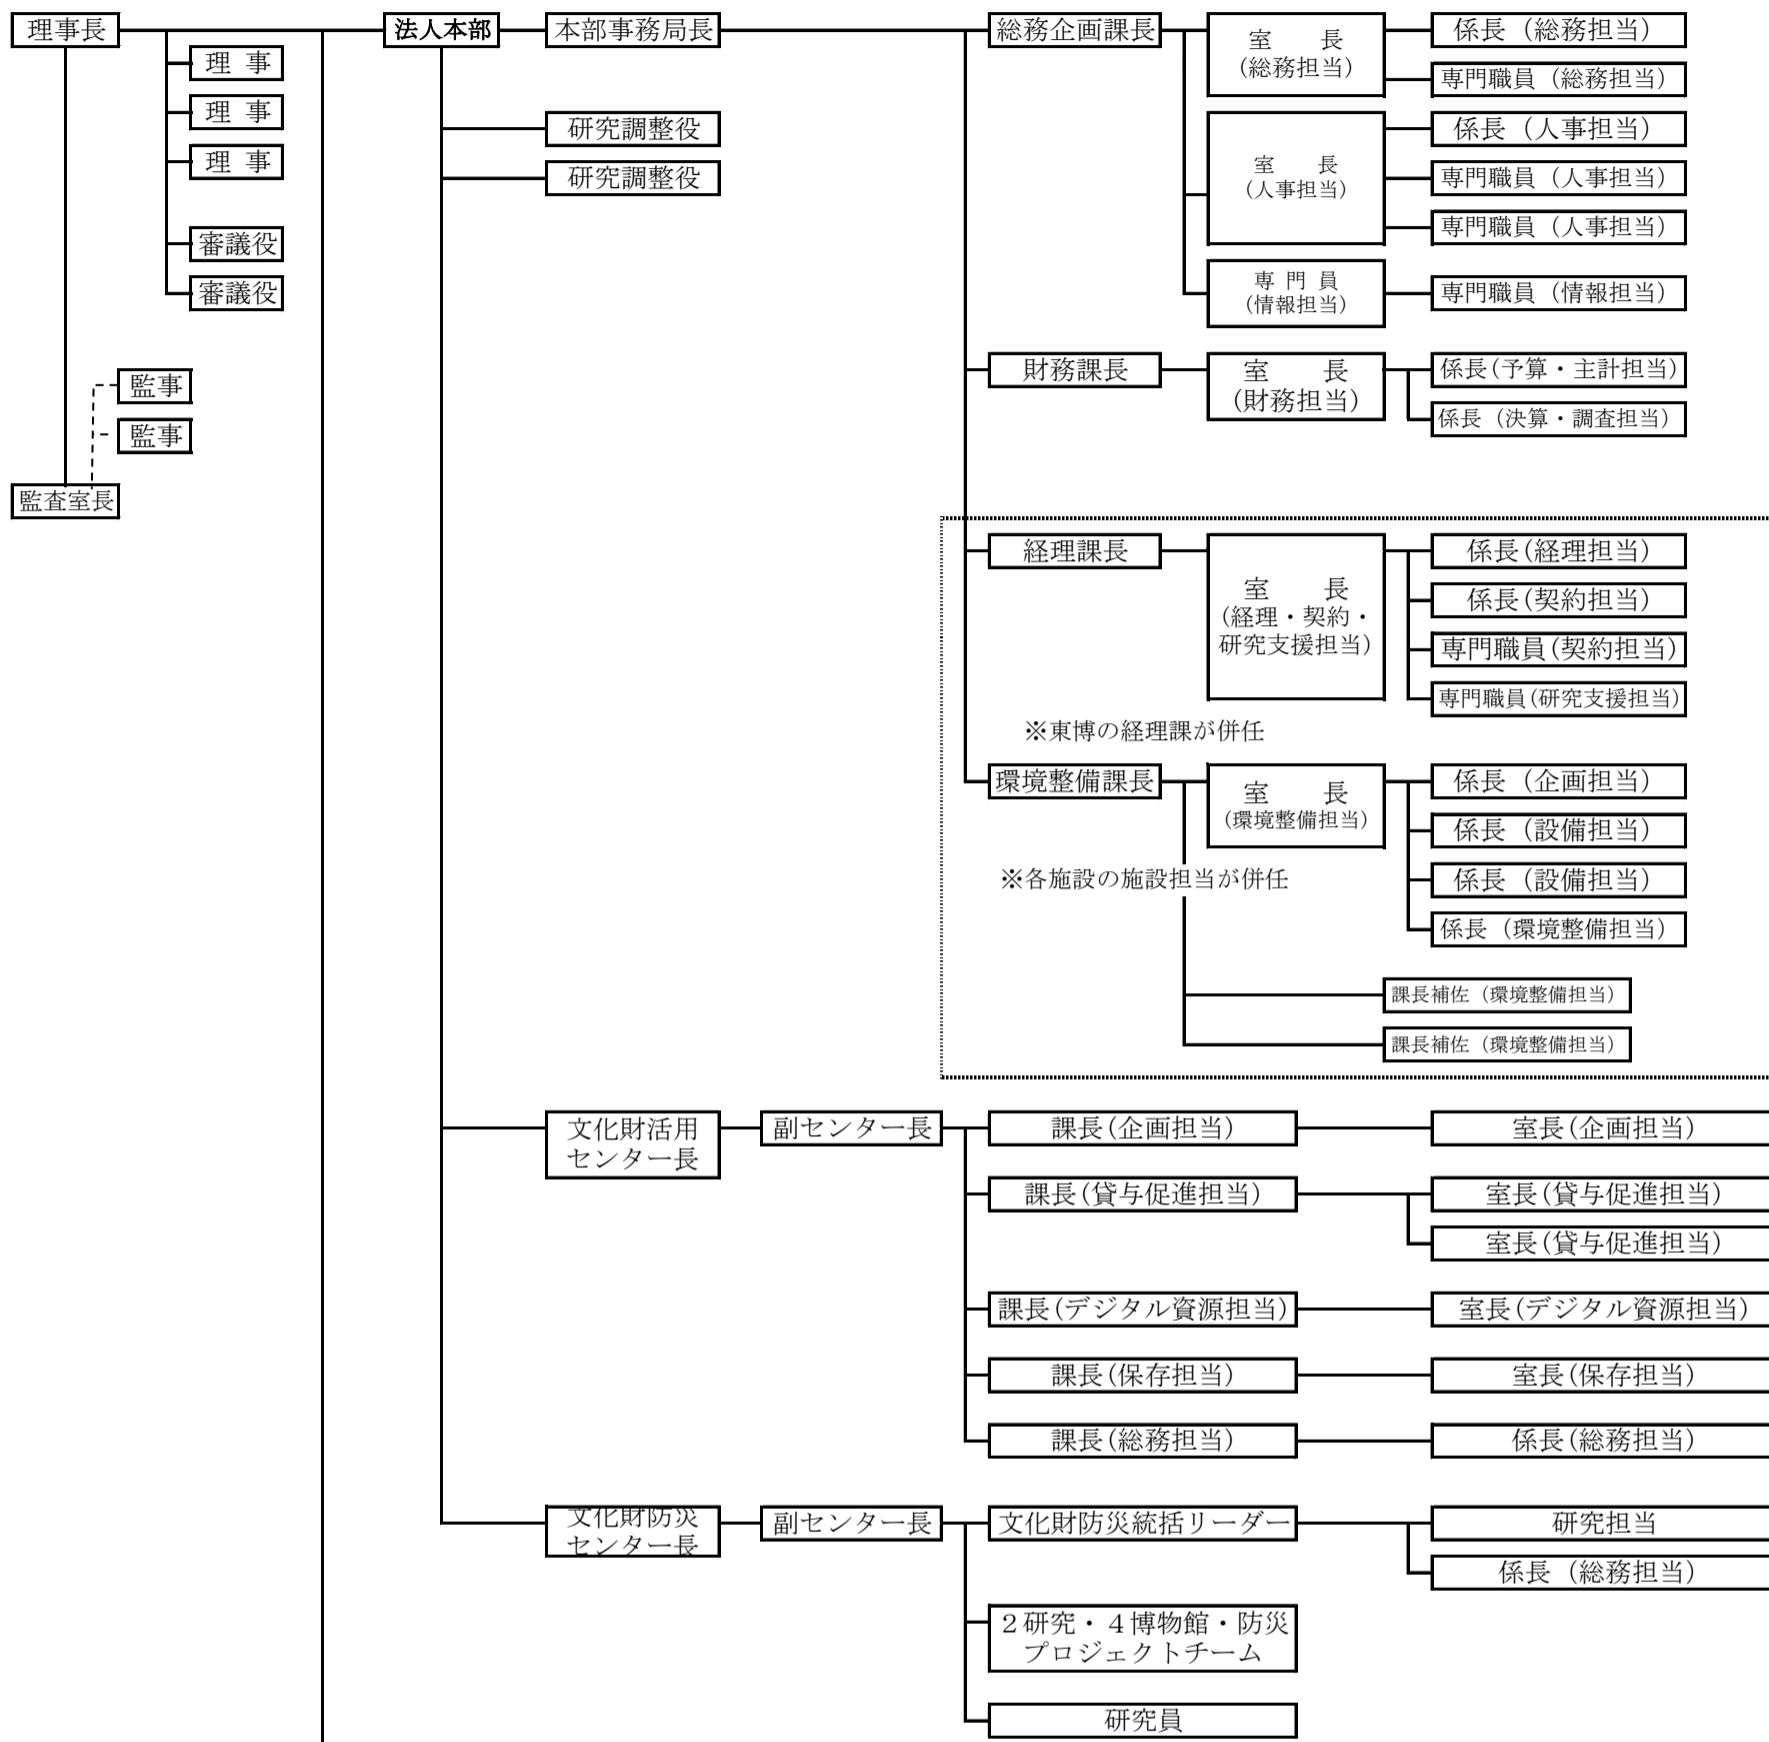

独立行政法人国立文化財機構 組織図

【東京国立博物館】

【京都国立博物館】

【奈良国立博物館】

【九州国立博物館】

【東京文化財研究所】

【奈良文化財研究所】

【アジア太平洋無形文化遺産研究センター】