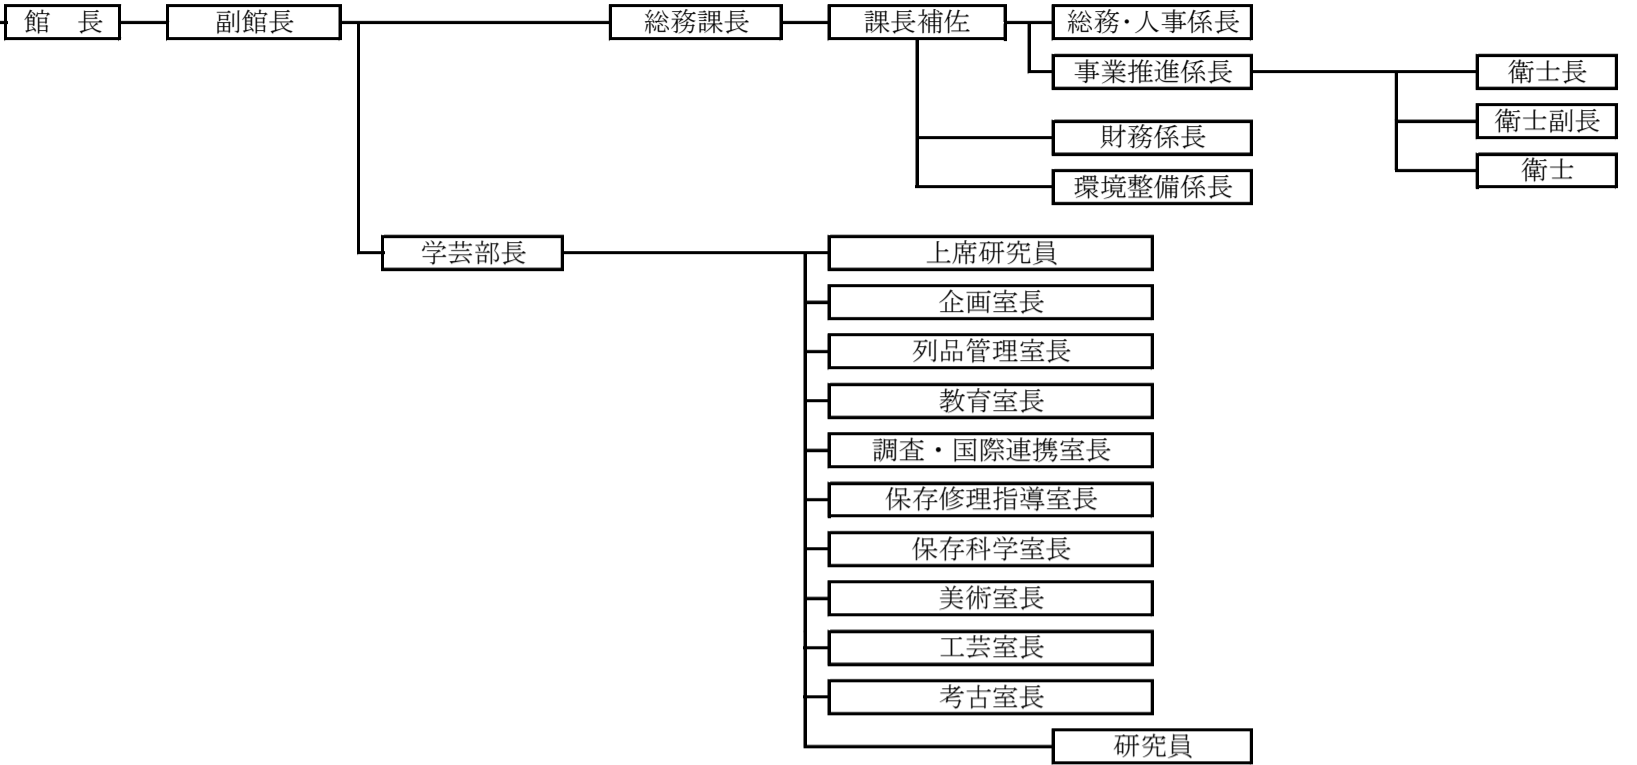

独立行政法人国立文化財機構 組織図

【東京国立博物館】

【京都国立博物館】

【奈良国立博物館】

【九州国立博物館】

【東京文化財研究所】

【奈良文化財研究所】

【アジア太平洋無形文化遺産研究センター】