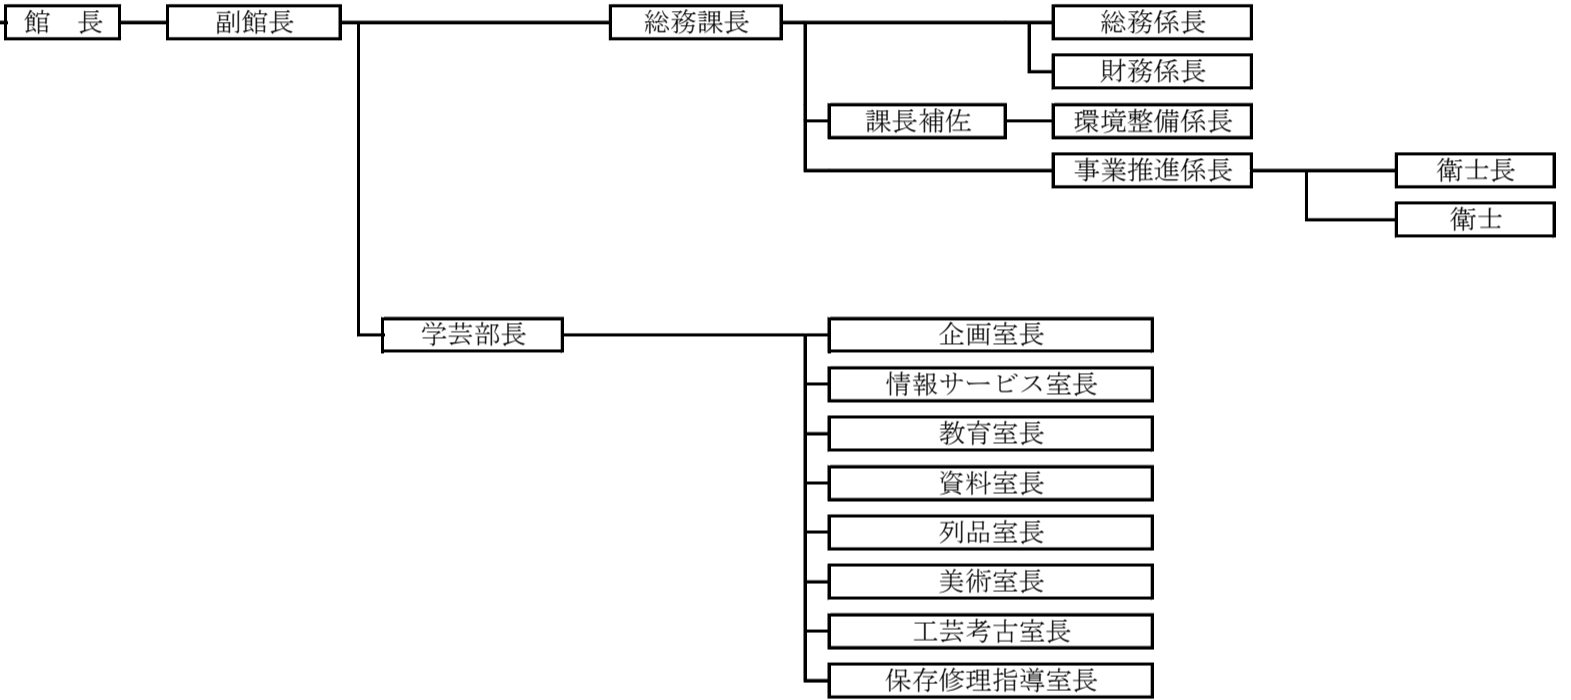

独立行政法人国立文化財機構 組織図

【東京国立博物館】

【京都国立博物館】

【奈良国立博物館】

【九州国立博物館】

【東京文化財研究所】

【奈良文化財研究所】

【アジア太平洋無形文化遺産研究センター】