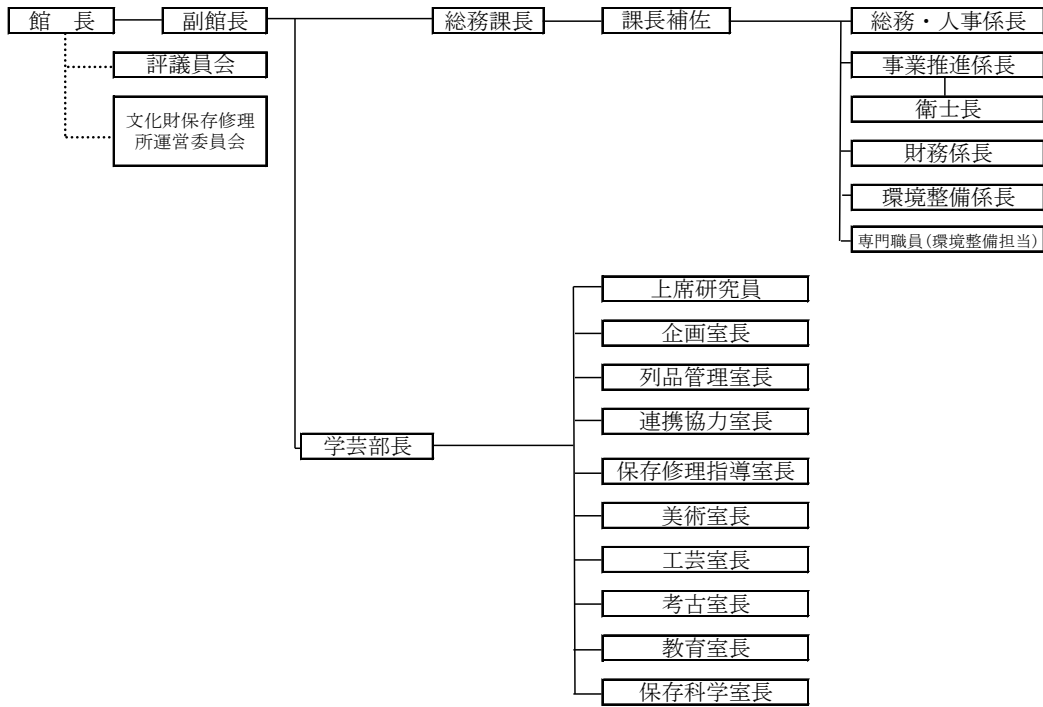

氏名	現職	備考
岡田 保良	国士舘大学イラク古代文化研究所教授	部会長
寺崎 保広	奈良大学文学部教授	
石川 日出志	明治大学文学部教授	
児島 薫	実践女子大学文学部美学美術史学科教授	
齋藤 努	国立歴史民俗博物館研究部教授	
寺田 吉孝	国立民族学博物館教授	
柳林 修	元読売新聞編集委員	

【機構図】

【東京国立博物館】

【京都国立博物館】

【奈良国立博物館】

【九州国立博物館】

【福岡県立アジア文化交流センター (H17. 4. 1発足)】