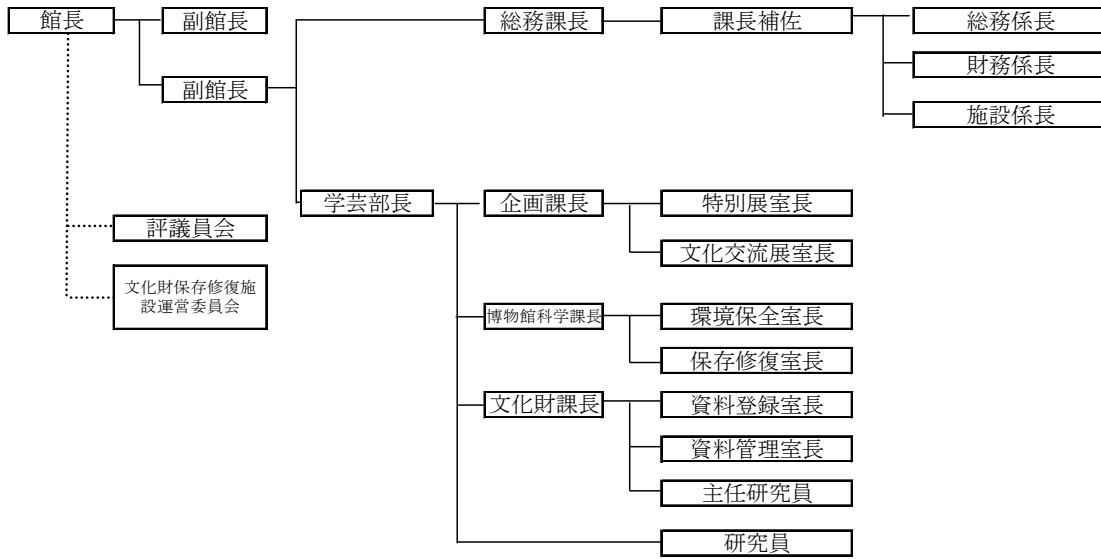

氏名	現職	備考
岡田 保良	国士舘大学イラク古代文化研究所教授	部会長
寺崎 保広	奈良大学文学部教授	
石川 日出志	明治大学文学部教授	
児島 薫	実践女子大学文学部美学美術史学科教授	
齋藤 努	国立歴史民俗博物館研究部教授	
寺田 吉孝	国立民族学博物館教授	
柳林 修	元読売新聞編集委員	

【機構図】

【東京国立博物館】

【京都国立博物館】

【奈良国立博物館】

【九州国立博物館】

【福岡県立アジア文化交流センター (H17. 4. 1発足)】