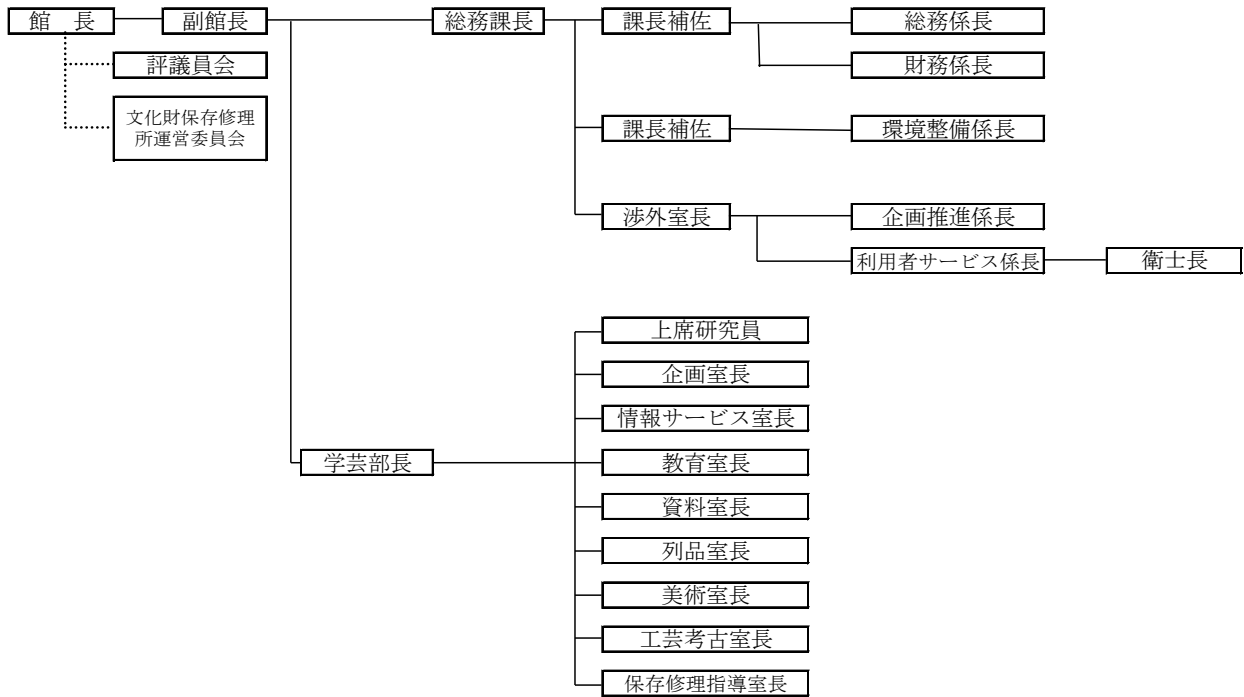

氏名	現職	備考
岡田 保良	国士舘大学イラク古代文化研究所教授	部会長
寺崎 保広	奈良大学文学部教授	
石川 日出志	明治大学文学部教授	
児島 薫	実践女子大学文学部美学美術史学科教授	
齋藤 努	国立歴史民俗博物館研究部教授	
寺田 吉孝	国立民族学博物館教授	
柳林 修	元読売新聞編集委員	

【機構図】

【東京国立博物館】

【京都国立博物館】

【奈良国立博物館】

【九州国立博物館】

【福岡県立アジア文化交流センター (H17. 4. 1発足)】