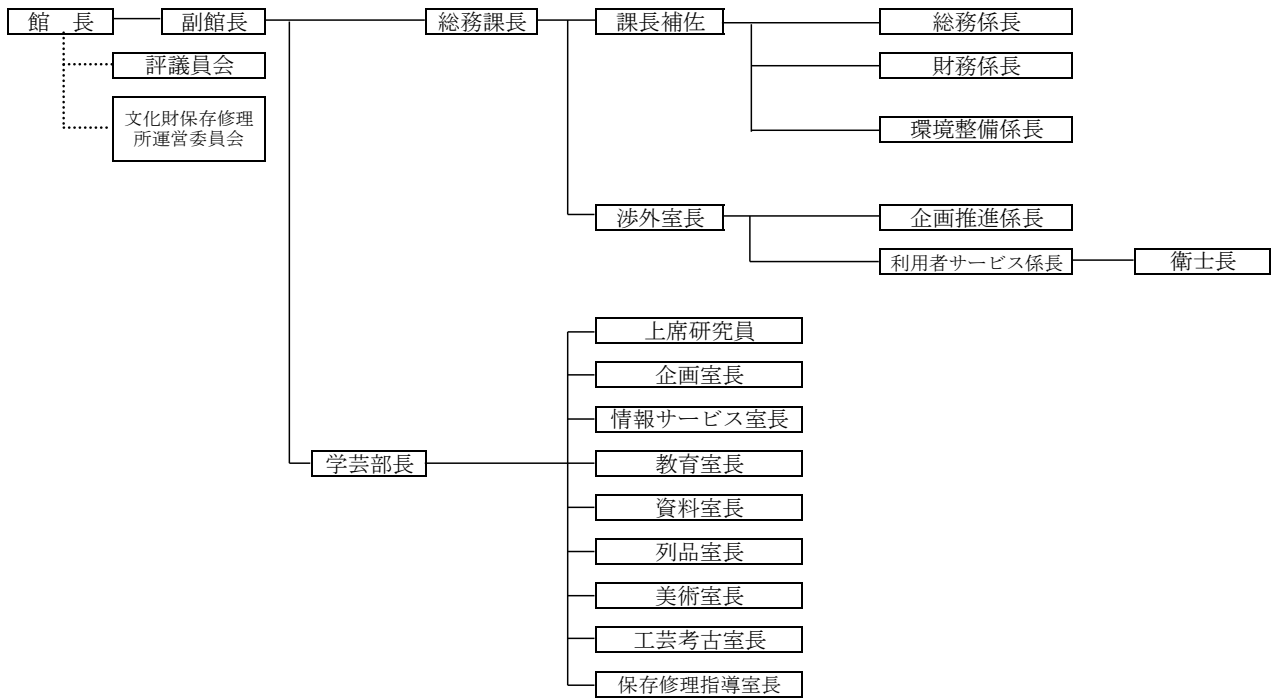

研究所・センター調査研究等部会委員名簿

(平成 28 年 3 月 31 日現在、敬称略)

氏 名	現 職	備 考
佐 藤 信	東京大学大学院人文社会系研究科教授	部会長
稲 田 孝 司	岡山大学名誉教授	
岡 田 保 良	国士舘大学イラク古代文化研究所教授	
玉 蟲 敏 子	武蔵野美術大学造形学部教授	
柳 林 修	読売新聞大阪本社記者	

◇組織図

・法人

【東京国立博物館】

【京都国立博物館】

【奈良国立博物館】