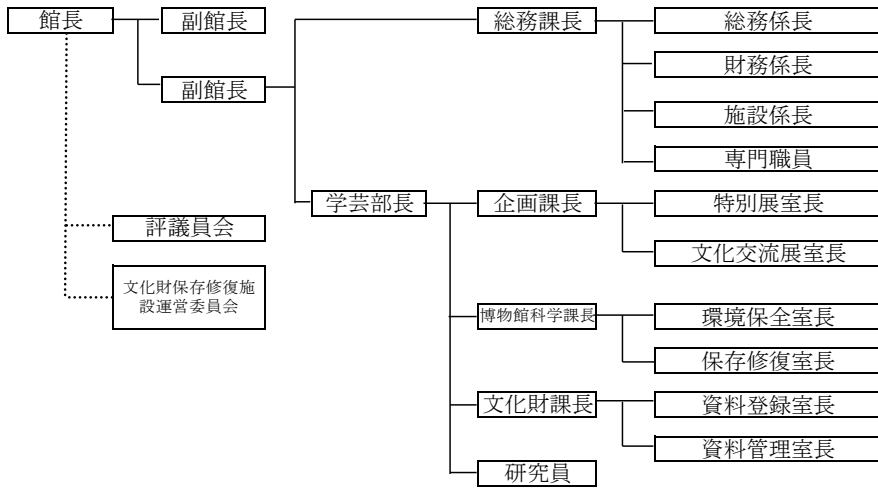

【九州国立博物館】

【福岡県立アジア文化交流センター (H17.4.1発足)】