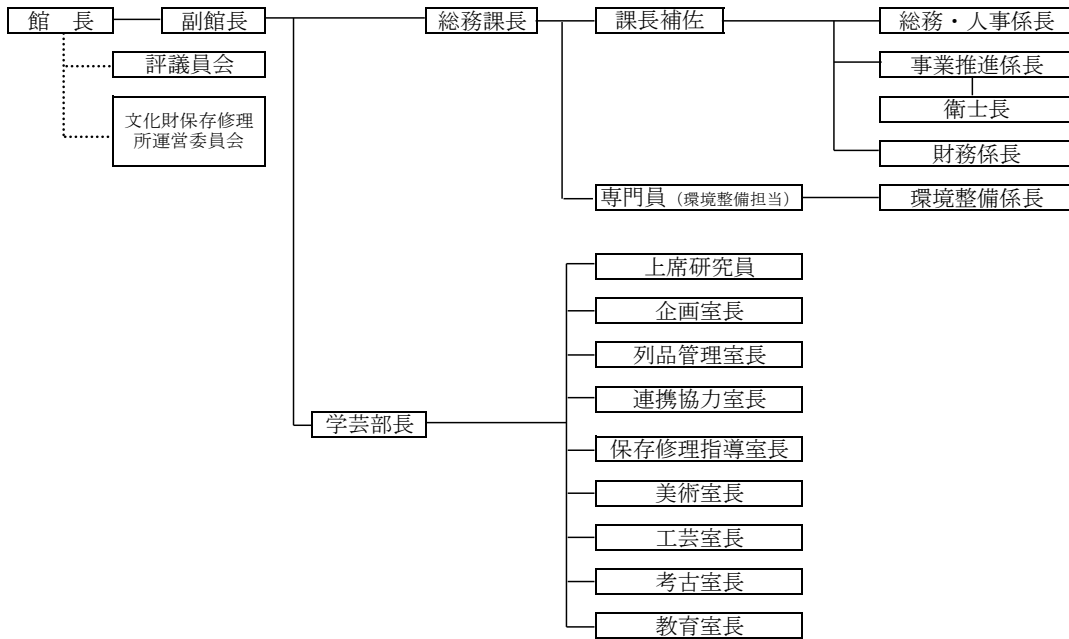

研究所・センター調査研究等部会委員名簿

(平成 28 年 3 月 31 日現在、敬称略)

氏 名	現 職	備 考
佐 藤 信	東京大学大学院人文社会系研究科教授	部会長
稲 田 孝 司	岡山大学名誉教授	
岡 田 保 良	国士舘大学イラク古代文化研究所教授	
玉 蟲 敏 子	武蔵野美術大学造形学部教授	
柳 林 修	読売新聞大阪本社記者	

◇組織図

・法人

【東京国立博物館】

【京都国立博物館】

【奈良国立博物館】