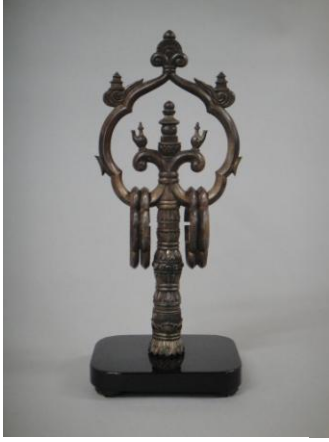

土偶 馬

渡唐天神像

平成 22 年度

新収品図版 [京都国立博物館]

購 入

重要文化財 金銅錫杖頭

やすらい祭絵巻 松村景文画 上田秋成書

牛祭絵巻 河村文鳳画 上田秋成書