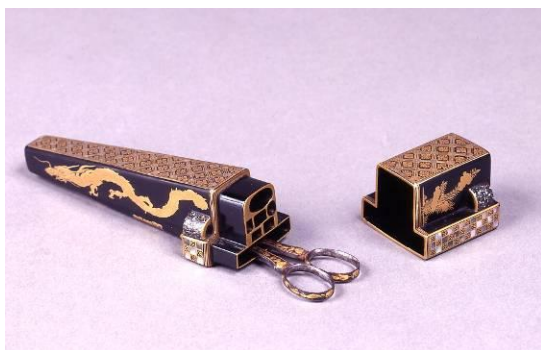

## 購 入

双鹿図 長澤蘆雪筆

色絵西洋人物図急須  
尾形周平作

双龍花鳥蒔絵螺鈿裁縫道具入