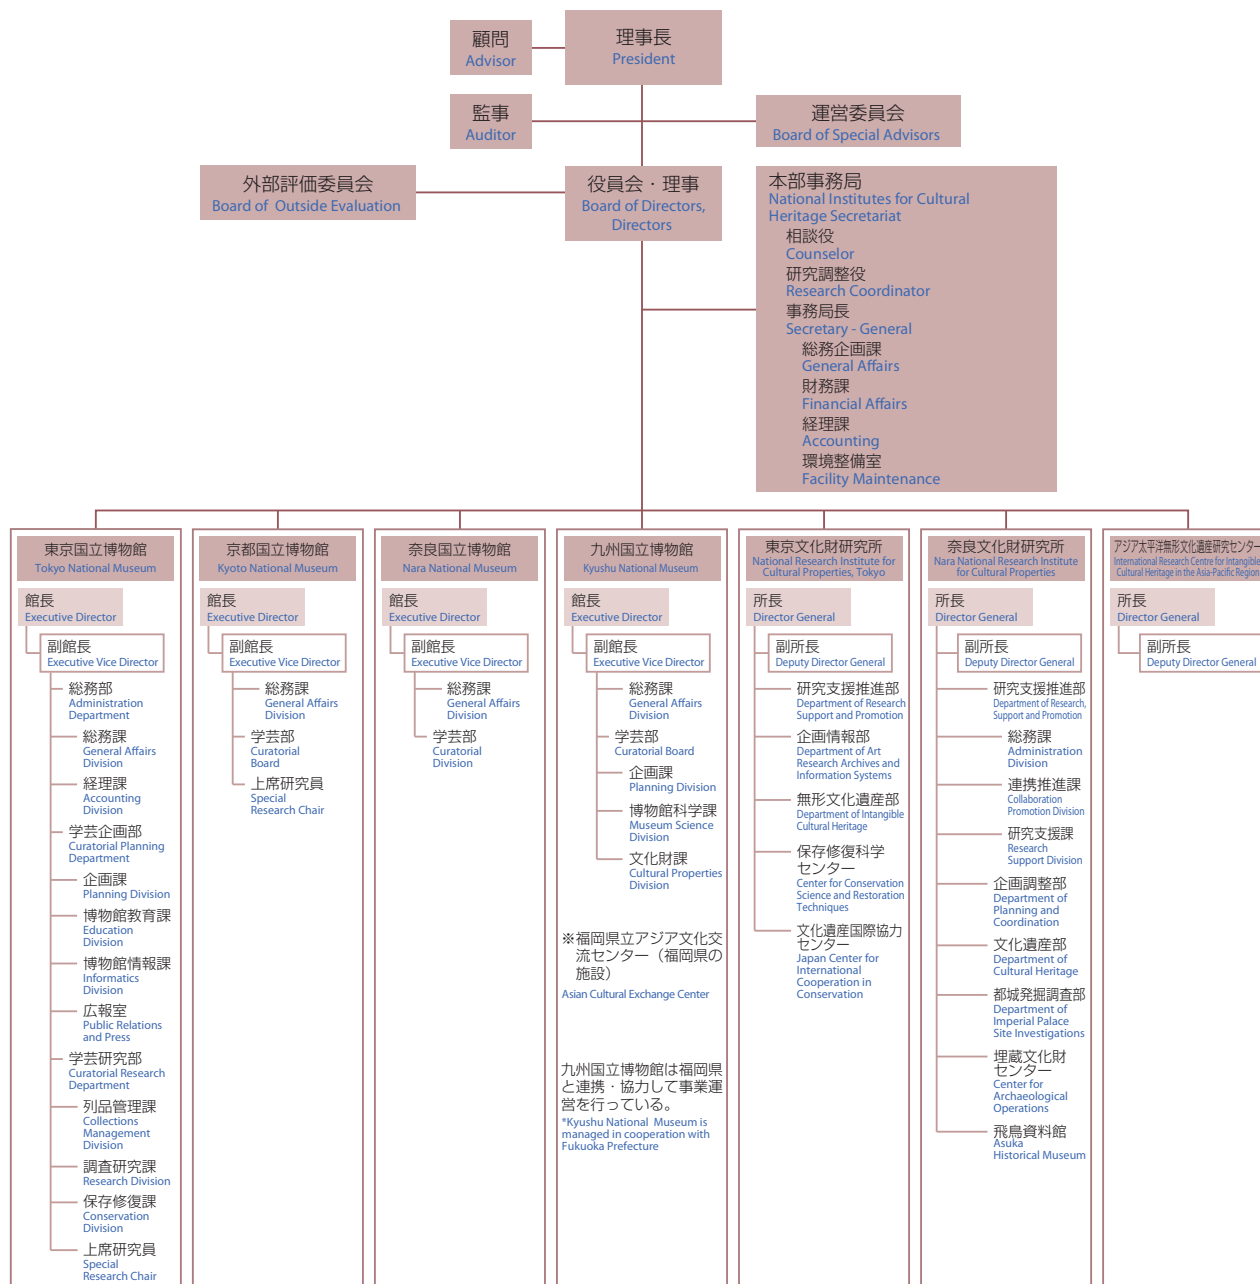

組織図 Organizational Chart

職員数 Number of Staff

区分 Division	職員 Number of staff	一般職 Administrative staff	技能・労務職 Technical and security staff	研究職 Curator/ Researcher
計 Total	331	125	19	187
本部事務局 National Institutes for Cultural Heritage Secretariat	17	17	0	0
東京国立博物館 Tokyo National Museum	97	35	11	51
京都国立博物館 Kyoto National Museum	37	18	4	15
奈良国立博物館 Nara National Museum	33	15	4	14
九州国立博物館 Kyushu National Museum	28	9	0	19
東京文化財研究所 National Research Institute for Cultural Properties, Tokyo	39	7	0	32
奈良文化財研究所 Nara National Research Institute for Cultural Properties	78	23	0	55
アジア太平洋無形文化遺産研究センター International Research Centre for Intangible Cultural Heritage in the Asia-Pacific Region	2	1	0	1

(平成25年4月1日現在)
(Figures as of April 1, 2013)