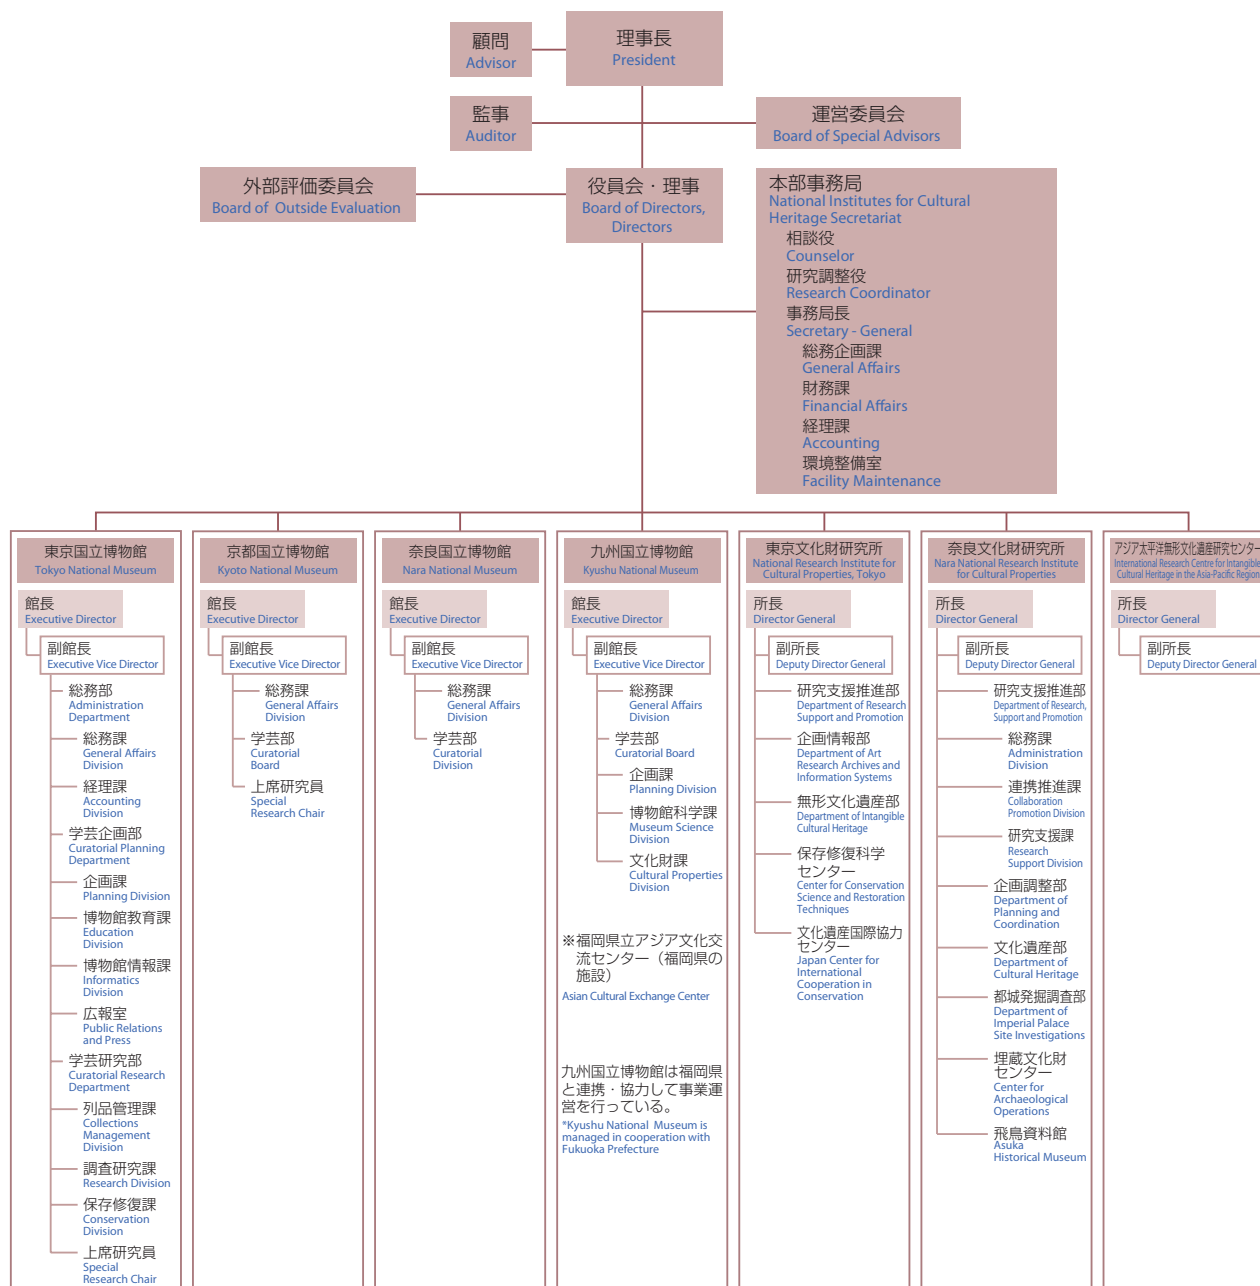

## 組織図 Organizational Chart

## 職員数 Number of Staff

区分 Division	職員数 Number of staff	一般職 Administrative staff	技能・労務職 Technical and security staff	研究職 Curator/Researcher
計 Total	333人	126人	19人	188人
本部事務局 National Institutes for Cultural Heritage Secretariat	16人	16人	0人	0人
東京国立博物館 Tokyo National Museum	101人	38人	11人	52人
京都国立博物館 Kyoto National Museum	37人	18人	4人	15人
奈良国立博物館 Nara National Museum	33人	15人	4人	14人
九州国立博物館 Kyushu National Museum	28人	9人	0人	19人
東京文化財研究所 National Research Institute for Cultural Properties, Tokyo	39人	7人	0人	32人
奈良文化財研究所 Nara National Research Institute for Cultural Properties	77人	22人	0人	55人
アジア太平洋無形文化遺産研究センター International Research Centre for Intangible Cultural Heritage in the Asia-Pacific Region	2人	1人	0人	1人

(平成24年4月1日現在)  
(Figures as of April 1, 2012)