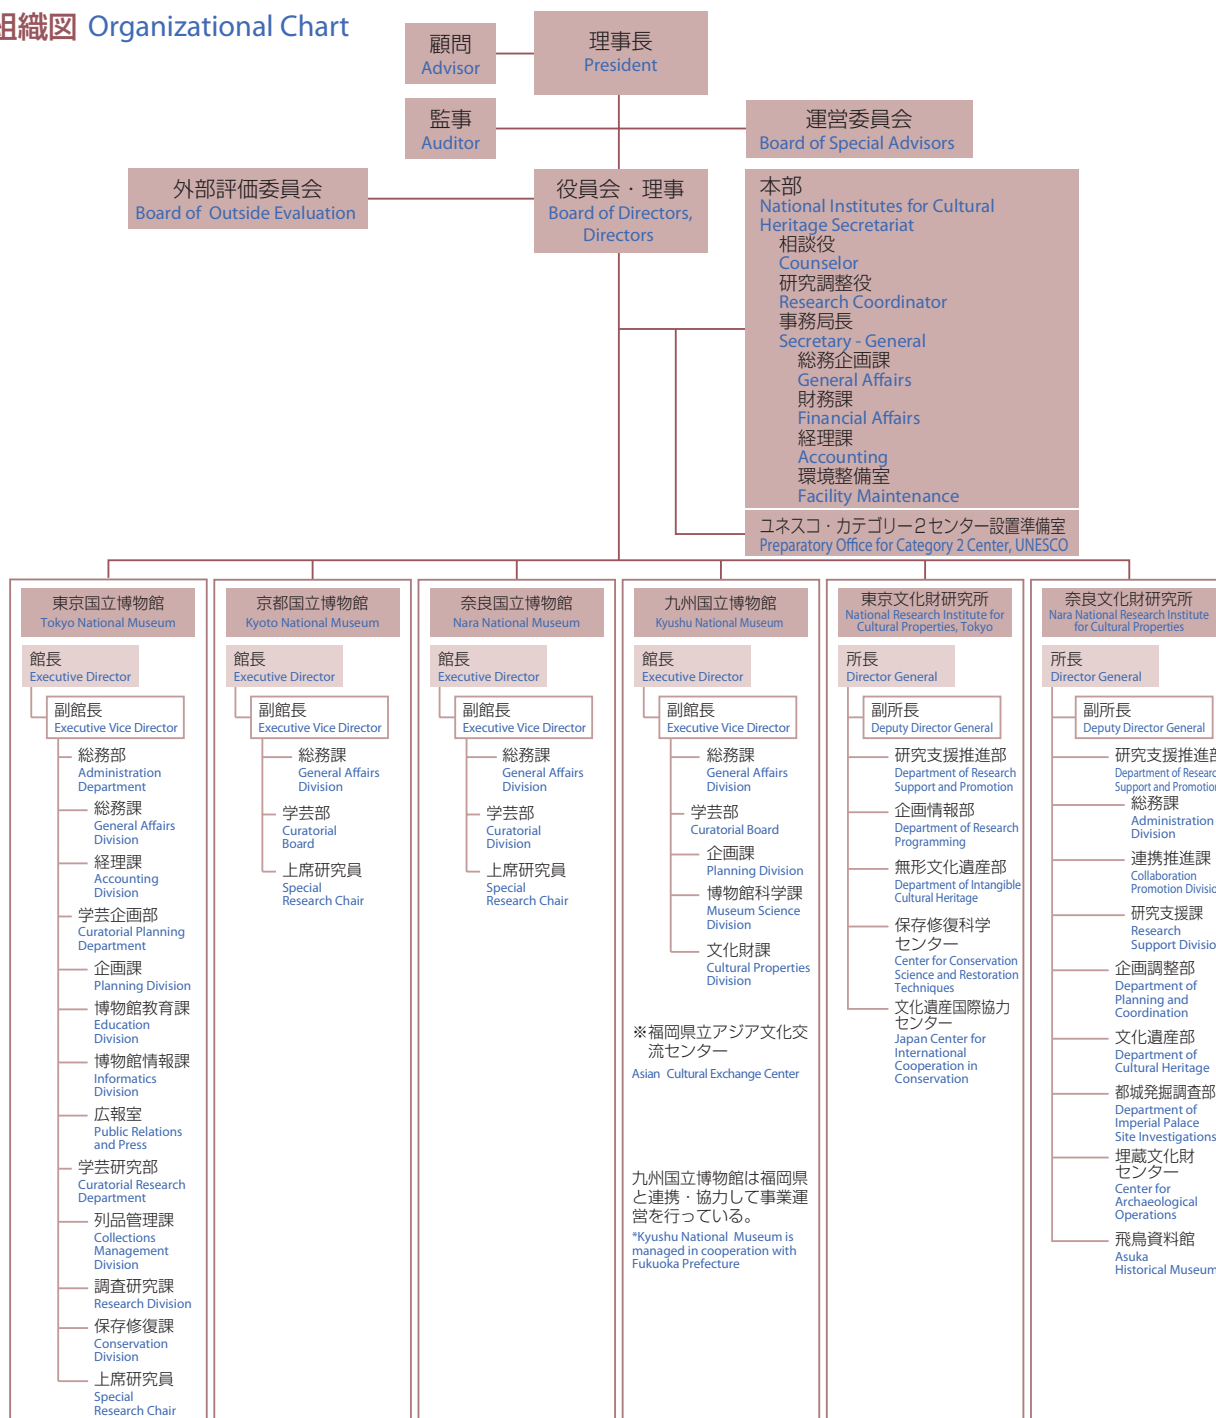

組織図 Organizational Chart

職員数 Number of Staff

区分 Division	職員数 Number of staff	一般職 Administrative staff	技能・労務職 Technical and security staff	研究職 Curator / Researcher
計 Total	333	125	19	189
本部事務局 National Institutes for Cultural Heritage Secretariat	17	17	0	0
東京国立博物館 Tokyo National Museum	101	37	11	53
京都国立博物館 Kyoto National Museum	39	19	4	16
奈良国立博物館 Nara National Museum	31	13	4	14
九州国立博物館 Kyushu National Museum	28	9	0	19
東京文化財研究所 National Research Institute for Cultural Properties, Tokyo	39	7	0	32
奈良文化財研究所 Nara National Research Institute for Cultural Properties	78	23	0	55

(平成22年4月1日現在)
(Figures as of April 1, 2010)