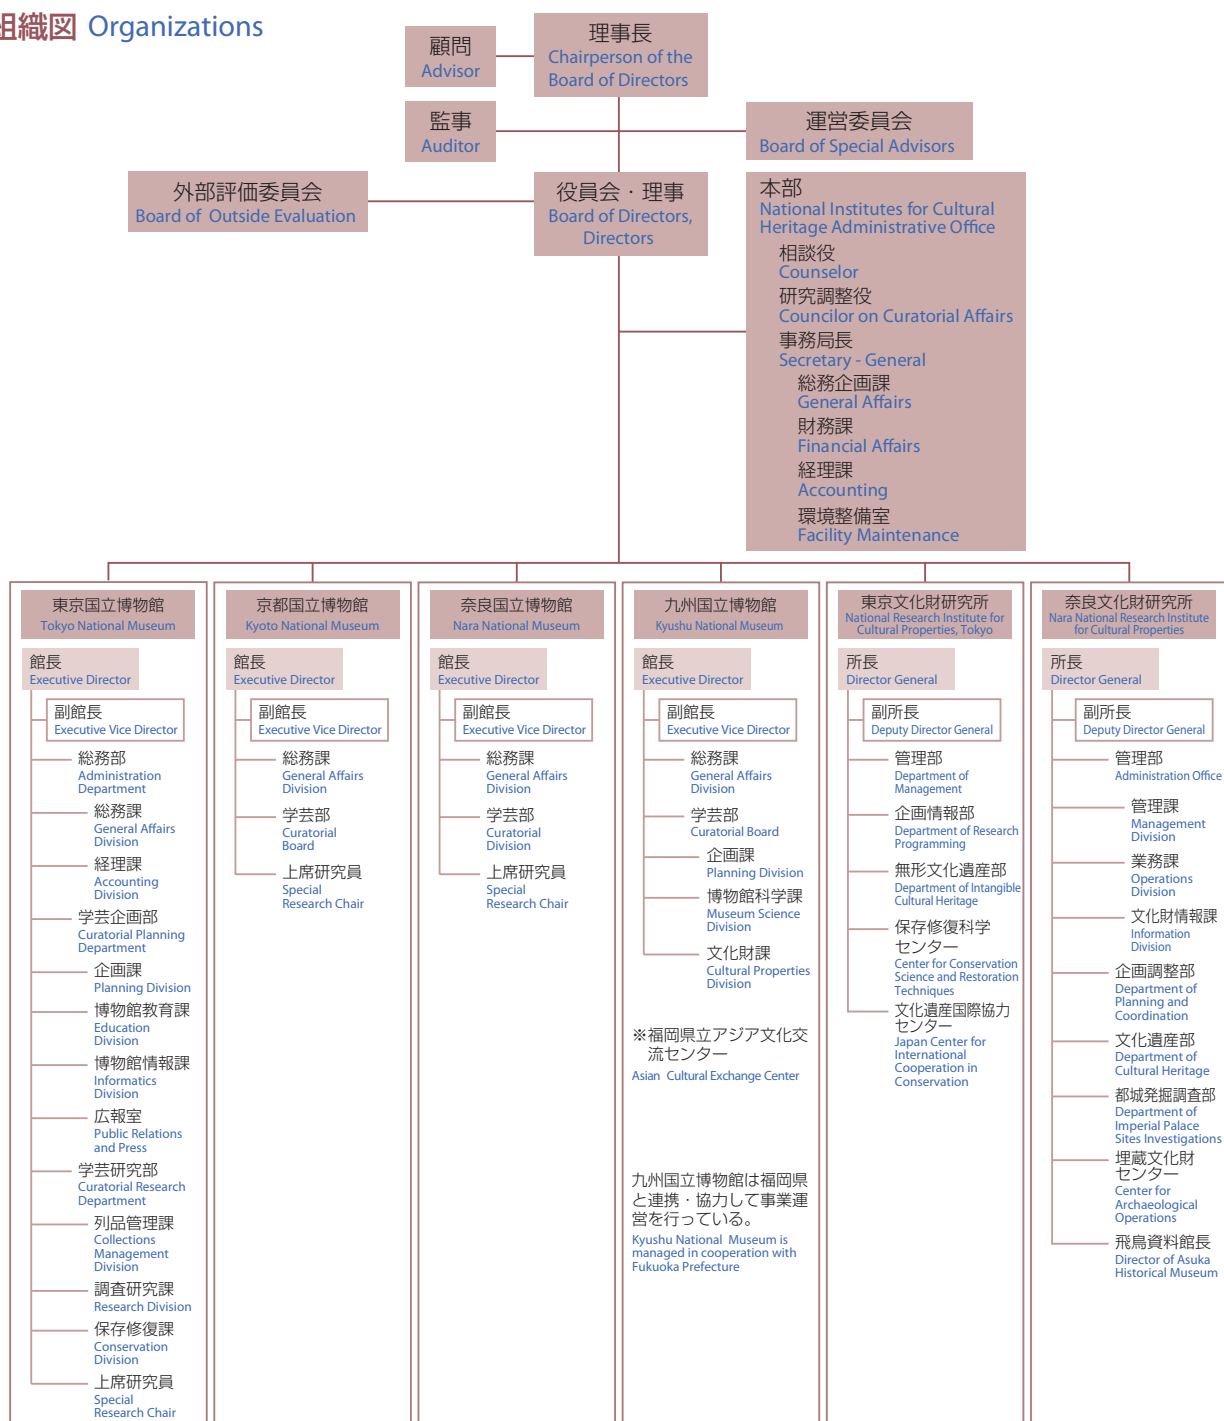

## 組織図 Organizations

## 職員数 Number of staff

区分 Division	職員数 Number of staff	一般職 Administrative staff	技能・労務職 Technical and security staff	研究職 Curator / Researcher
計 Total	339	128	23	188
本部事務局 National Institutes for Cultural Heritage Secretariat	18	18	0	0
東京国立博物館 Tokyo National Museum	107	37	15	55
京都国立博物館 Kyoto National Museum	38	19	4	15
奈良国立博物館 Nara National Museum	32	14	4	14
九州国立博物館 Kyushu National Museum	29	10	0	19
東京文化財研究所 National Research Institute for Cultural Properties, Tokyo	40	7	0	33
奈良文化財研究所 Nara National Research Institute for Cultural Properties	75	23	0	52

(平成21年4月1日現在)  
(Figures as of April 1, 2009)