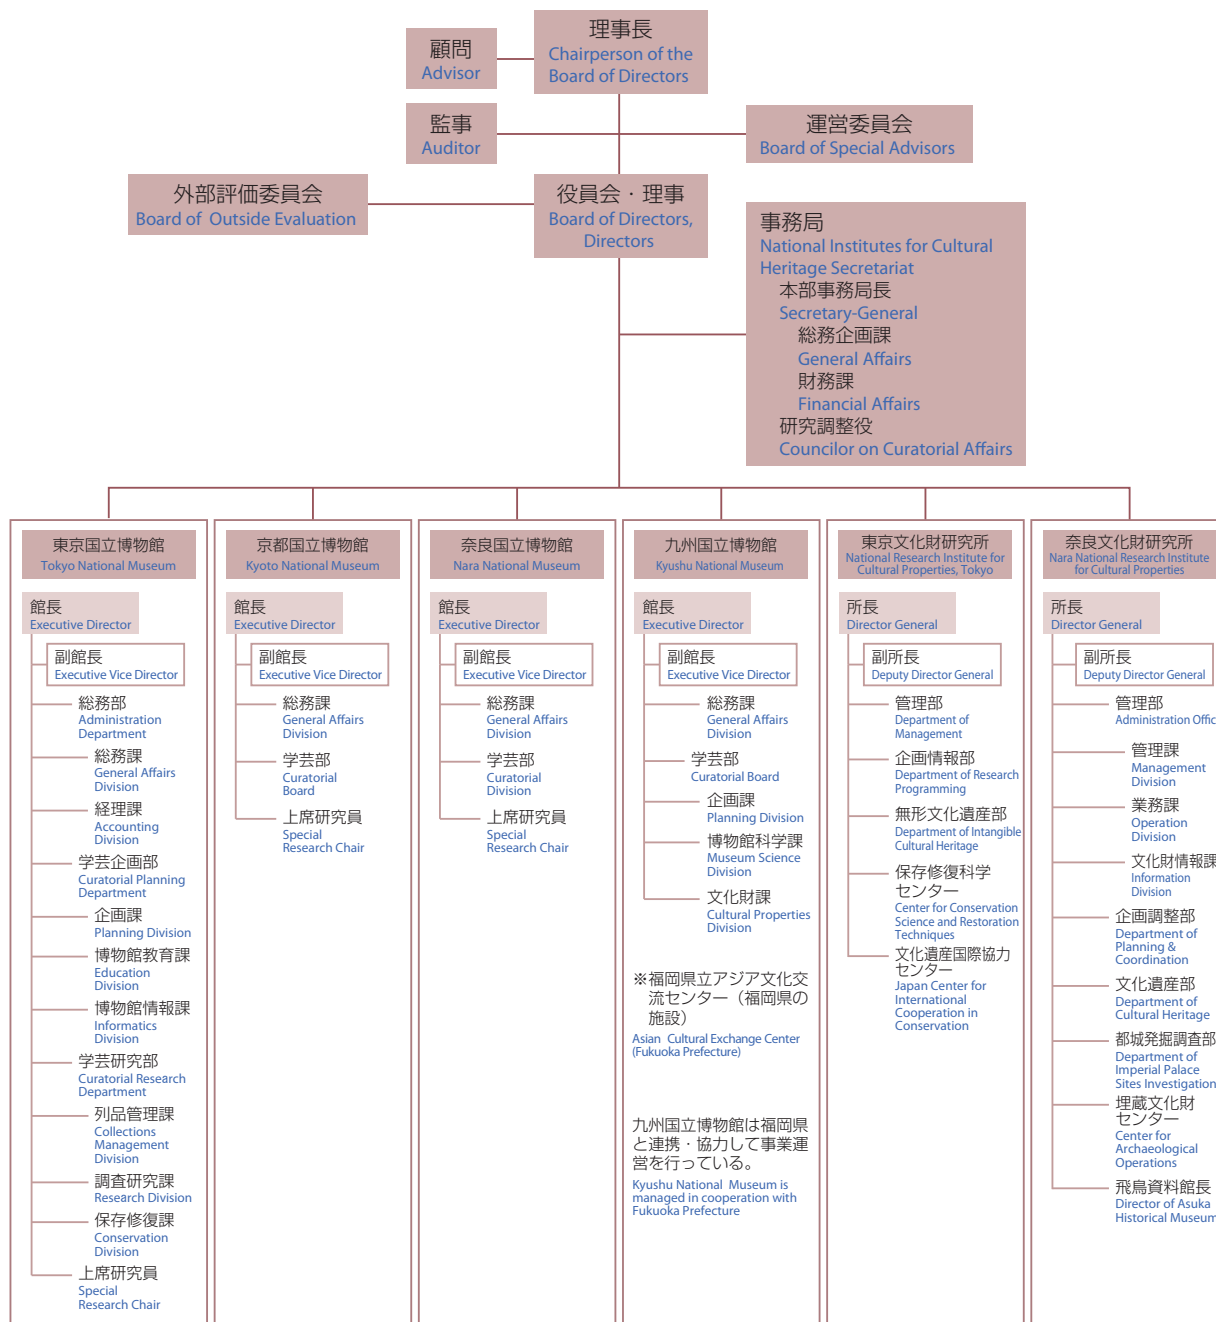

機構組織図・職員数 Organizations and number of staff

職員数 Number of staff

区分 Division	職員数 Number of staff	一般職 Administrative staff	技能・労務職 Technical and security staff	研究職 Curator / Researcher
計 Total	341	124	25	192
法人本部事務局 National Institutes for Cultural Heritage Secretariat	18	18	0	0
東京国立博物館 Tokyo National Museum	104	34	16	54
京都国立博物館 Kyoto National Museum	40	18	5	17
奈良国立博物館 Nara National Museum	31	14	4	13
九州国立博物館 Kyushu National Museum	29	10	0	19
東京文化財研究所 National Research Institute for Cultural Properties, Tokyo	38	7	0	31
奈良文化財研究所 Nara National Research Institute for Cultural Properties	81	23	0	58

(平成20年4月1日現在)
(Figures as of April 1, 2008)