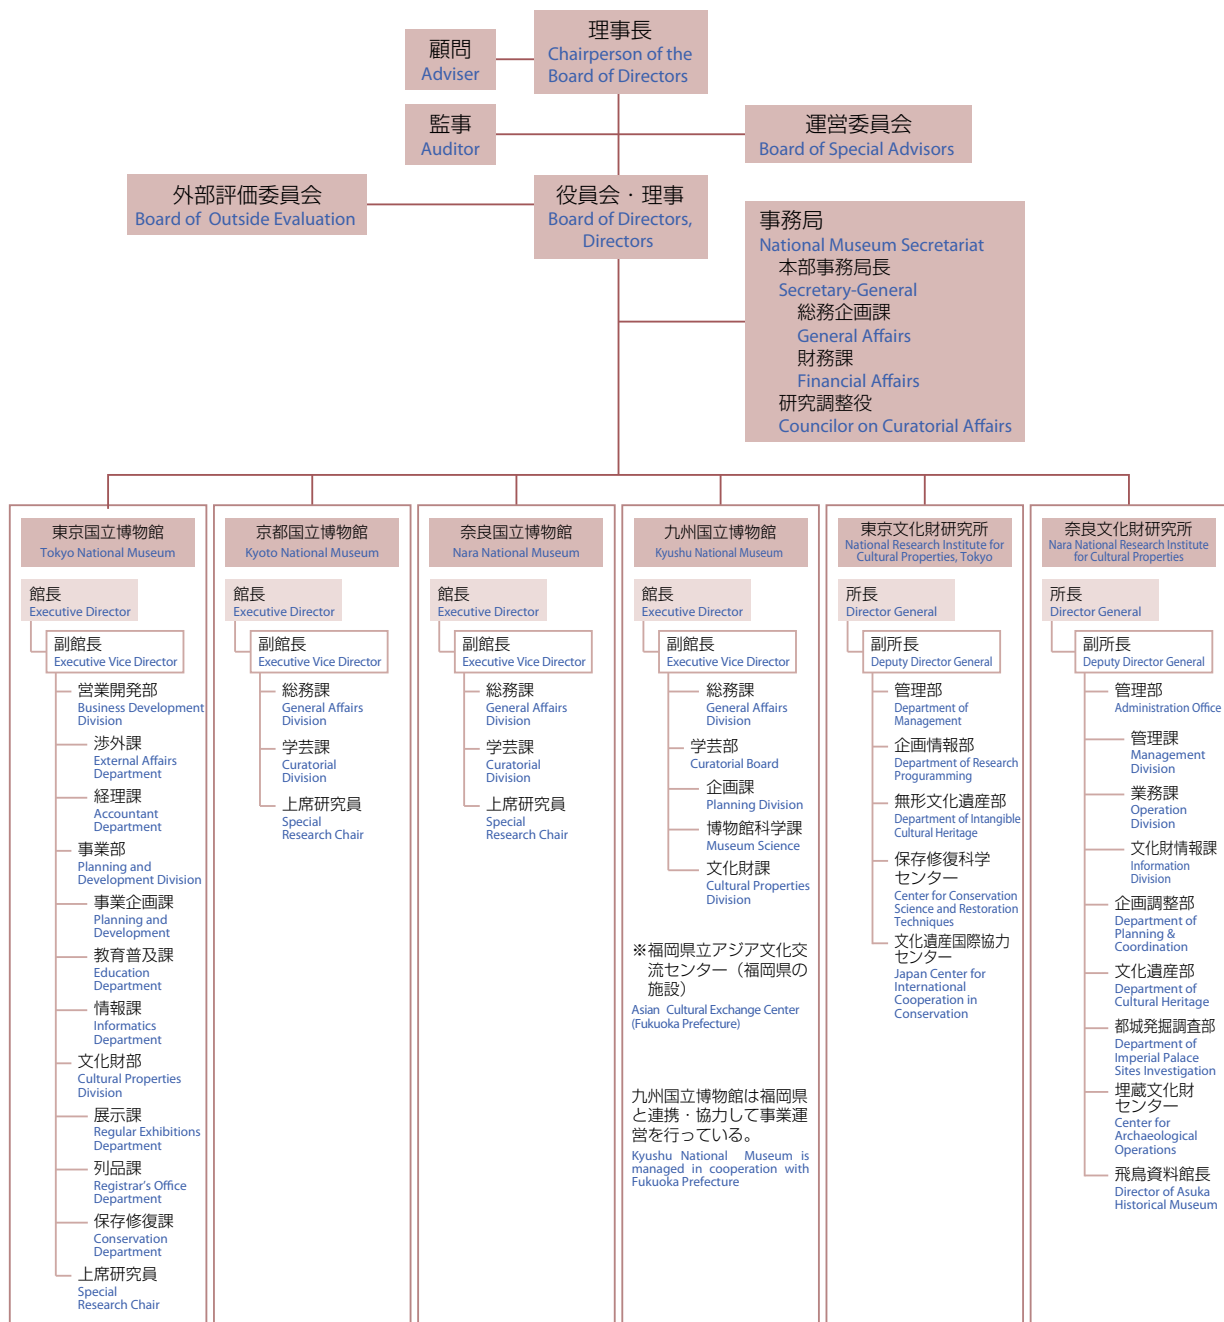

機構組織図・職員数 Organizations and number of staff

職員数 Number of staff

区分 Division	職員数 Number of staff	一般職 Administrative staff	技能・労務職 Technical and security staff	研究職 Curator / Researcher
計 Total	336	124	26	186
法人本部事務局 National Institutes for Cultural Heritage Secretariat	15	15	0	0
東京国立博物館 Tokyo National Museum	105	36	17	52
京都国立博物館 Kyoto National Museum	39	18	5	16
奈良国立博物館 Nara National Museum	32	14	4	14
九州国立博物館 Kyushu National Museum	28	11	0	17
東京文化財研究所 National Research Institute for Cultural Properties, Tokyo	39	7	0	32
奈良文化財研究所 Nara National Research Institute for Cultural Properties	78	23	0	55

(平成19年4月1日現在)
(Figures as of April 1, 2007)